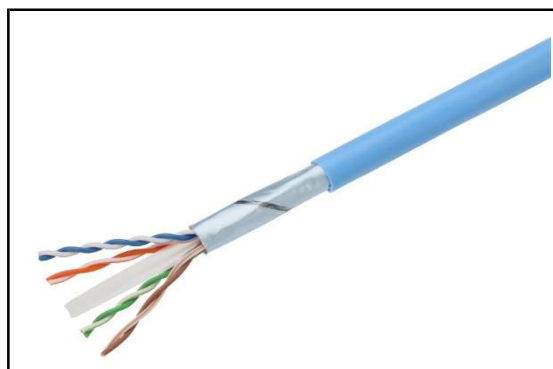

UTP-2	4P NSGDT6 UTP/LANケーブル (Cat6A)	2024年8月
日本製線製		

10Gbps伝送対応 Cat.6A U/UTP 単線 スタンダードケーブル

PoE+対応RoHS2指令対応

型式	0.5-4P NSGDT6-10G-WARO (□□)
型式説明	□□には色コードが入ります。*色コード一覧をご参照ください。
製品名称	10ギガビット伝送対応 Cat.6A U/UTP ケーブル
展開色	300m(全14色): 水・黄・青・赤・白・若草・緑・橙・灰・象牙・桃・紫・茶・黒 200m(全13色): 水・青・赤・白・黄(在庫色)、若草・緑・橙・灰・象牙・桃・紫・茶(受注生産色)
適合・対応	10GBASE-T,1000BASE-TX,1000BASE-T,100BASE-TX,10BASE-T
製品構造	U/UTP 4対 / 導体: 単線 AWG24 / 外被: PVC
製品サイズ	標準仕上外径: 7.3mm
標準梱包	300m/スプールインボックス、200m/フリーコイル巻
概算重量	19kg/300m、11kg/200m

色コード	SB	BL	LB
表記	水	青	うす水
GG	DG	RD	OR
若草	緑	赤	橙
YW	GY	IV	WH
黄	灰	象牙	白
PK	PU	BR	BK
桃	紫	茶	黒

注文形式	0.5-4P NSGDT6 (□□) 単線 色例 (SB)	数量(箱)

- 両端RJ45付 標準パッチコードについては、お問合せ下さい
- ネットワーク工事については、お問合せ下さい

その他の種類については、下記URLにて確認してください。

<https://nscable.co.jp/product/cable/lan/>

※ メーカーにより価格変更の通達の場合は変更価格を優先いたします。

Industrial EtherNet LAN Cable
Optical Cable Optical Terminal Box
Robot Cable Instrumentation Cable
Network LAN Construction

特約代理販売

大洋電機株式会社

東京都狛江市岩戸北3-11-7 日東綜合工業団地内
電話 03-6661-8235 FAX 03-6661-5237