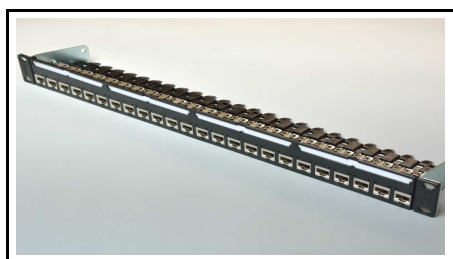

日本製線製 RJ45ジャック  
10G(Cat6A) UTP用  
型番 NSJ6A

日本製線製 1個口 ローゼットBOX  
型番 NSBOX1L-6A-SKIT  
10G(Cat6A) STP用

日本製線製 2個口 ローゼットBOX  
型番 NSBOX2L-6A-SKIT  
10G(Cat6A) STP用

日本製線製 2個口 ローゼットBOX  
型番 NSBOX2L-6A-KIT  
10G(Cat6A) UTP用