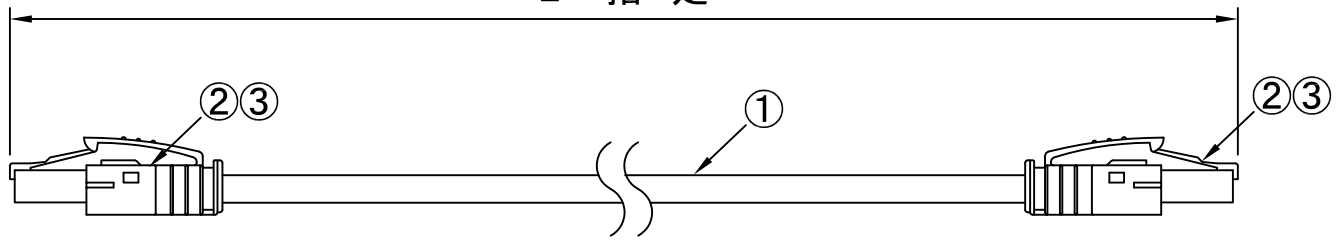

L = 指定

EIA/TIA 568B
ストレート結線

RJ45
モジュラープラグ

RJ45
モジュラープラグ

白/橙	1	1	白/橙
橙	2	2	橙
白/緑	3	3	白/緑
青	4	4	青
白/青	5	5	白/青
緑	6	6	緑
白/茶	7	7	白/茶
茶	8	8	茶
シールド	S	S	シールド

標準公差

指定(L)長	公差
L < 10m	+100mm、-0mm
10m ≤ L	L長の±1%

※L=10m以上の長尺物は、電線メーカーのレングスを基準

～ケーブル仕様～

- ・Cat5e対応
- ・UL20276(80℃,30V)対応
- ・導体:より線(30/0.08)
- ・シールド:アルミテープ+編組シールド
- ・シース色:灰
- ・標準ケーブル外径:6.5mm
- ・難燃仕様:VW-1
- ・耐油性:JIS K 6723 2種3号 準拠

※ケーブルの最大長は30mまでとします。

③	ブーツ	H86011A0006		2	(黒)
②	RJ45モジュラープラグ	J00026A0165		2	8極8芯 シールド付
①	SF/UTPケーブル	R-OKTP-E5-P-AWG26 x 4P-SASB		指定	灰色
品番	品名	型番	メーカー名	個数	備考

		第三角法 3RD ANGLE PROJECTION	承認	検図	名称	産業用イーサネット対応 Cat.5e シールドパッチコード (両端モジュラープラグ付) FLAN-LDP-LDP-23331-□M	変更回数 ○
		尺度 free	設計 H27.06.16	製図 H27.06.16			
		単位 mm	谷野	谷野			
改定	内容	改定日	大洋電機株式会社 TAIYO ELECTRIC CO.,LTD.		図面番号 標準品 参考図面		