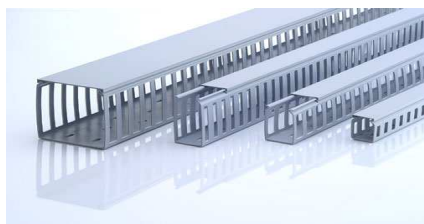

イカイ	配線ダクト	イカイ製 配線ダクト [タイプ]	2021年8月	
			UC	
I	IDシリーズ	UL規格認証取得・cUL規格認証取得		

RoHS指令対応 鉛フリーダクト
材質(硬質塩化ビニール/自己消化性94V-0)
UL規格認証取得 cUL規格認証取得 (No,E256337)
Sタイプ(取り出し孔=9mm) (上部切り込み無しタイプ)

製品番号	会社	型番	断面サイズ	大箱	小箱	タイ	参考価格
Serial Number	Maker	Spec	横×縦	本数	本数	在庫	大箱(B)
DCTS- ID23	イカイ	ID23	18x25	50	10		11,500
DCTS- ID33	イカイ	ID33	30x30	40	10		11,600
DCTS- ID24	イカイ	ID24	25x40	25	10	○	9,000
DCTS- ID34	イカイ	ID34	30x40	40	10	○	15,200
DCTS- ID44	イカイ	ID44	40x40	40	10	○	16,400
DCTS- ID64	イカイ	ID64	60x40	24	10	○	11,760
DCTS- ID26	イカイ	ID26	25x60	40	10	○	18,800
DCTS- ID36	イカイ	ID36	30x60	40	10	○	19,200
DCTS- ID46	イカイ	ID46	40x60	30	10	○	17,400
DCTS- ID56	イカイ	ID56	50x60	20	8	○	13,800
DCTS- ID66	イカイ	ID66	60x60	20	8	○	14,200
DCTS- ID76	イカイ	ID76	70x60	20	4	○	14,800
DCTS- ID86	イカイ	ID86	80x60	20	4		19,200
DCTS- ID106	イカイ	ID106	100x60	10	4		10,600
DCTS- ID28	イカイ	ID28	25x80	24	6		14,400
DCTS- ID38	イカイ	ID38	30x80	24	6	○	14,880
DCTS- ID48	イカイ	ID48	40x80	18	6	○	13,500
DCTS- ID58	イカイ	ID58	50x80	12	6	○	10,440
DCTS- ID68	イカイ	ID68	60x80	12	6	○	10,920
DCTS- ID88	イカイ	ID88	80x80	14	4	○	14,560
DCTS- ID108	イカイ	ID108	100x80	8	2		10,000
DCTS- ID210	イカイ	ID210	25x100	20	6	○	14,600
DCTS- ID310	イカイ	ID310	30x100	20	6	○	17,200
DCTS- ID410	イカイ	ID410	40x100	18	4	○	16,920
DCTS- ID610	イカイ	ID610	60x100	12	4	○	12,960
DCTS- ID810	イカイ	ID810	80x100	12	2	○	14,280
DCTS- ID100	イカイ	ID100	100x100	6	2	○	9,420
DCTS- ID1015	イカイ	ID1015	100x150	6	2		17,400