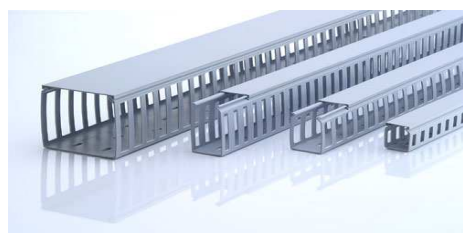

イカイ	配線ダクト	イカイ製 配線ダクト [Wタイプ]	2021年8月	
			UC	
3	IDシリーズ	UL規格認証取得・cUL規格認証取得		

RoHS指令対応 鉛フリーダクト
材質(硬質塩化ビニール/自己消化性94V-0)
UL規格認証取得 (No,E256337)
cUL規格認証取得
Wタイプ(取り出し孔=17mm)
上部切り込み無し

製品番号	会社	型番	断面サイズ	大箱	小箱	タイ	参考価格	タイ	参考価格
Serial Number	Maker	Spec	横×縦	本数	本数	在庫	大箱(B)	在庫	小箱(B)
DCTW- ID24	イカイ	ID24	25x40	25	10	○	9,000		5,700
DCTW- ID34	イカイ	ID34	30x40	40	10	○	15,200		5,800
DCTW- ID44	イカイ	ID44	40x40	40	10	○	16,400		6,200
DCTW- ID64	イカイ	ID64	60x40	24	10		11,760		7,000
DCTW- ID26	イカイ	ID26	25x60	40	10	○	18,800		6,800
DCTW- ID36	イカイ	ID36	30x60	40	10	○	19,200		6,900
DCTW- ID46	イカイ	ID46	40x60	30	10	○	17,400		7,900
DCTW- ID56	イカイ	ID56	50x60	20	8	○	13,800		7,600
DCTW- ID66	イカイ	ID66	60x60	20	8	○	14,200		7,760
DCTW- ID76	イカイ	ID76	70x60	20	4	○	14,800		5,040
DCTW- ID86	イカイ	ID86	80x60	20	4		19,200		5,920
DCTW- ID106	イカイ	ID106	100x60	10	4		10,600		6,280
DCTW- ID28	イカイ	ID28	25x80	24	6		14,400		5,640
DCTW- ID38	イカイ	ID38	30x80	24	6		14,880		5,820
DCTW- ID48	イカイ	ID48	40x80	18	6	○	13,500		6,540
DCTW- ID58	イカイ	ID58	50x80	12	6	○	10,440		7,260
DCTW- ID68	イカイ	ID68	60x80	12	6	○	10,920		7,560
DCTW- ID88	イカイ	ID88	80x80	14	4	○	14,560		6,200
DCTW- ID108	イカイ	ID108	100x80	8	2		10,000		4,560
DCTW- ID210	イカイ	ID210	25x100	20	6	○	14,600		6,480
DCTW- ID310	イカイ	ID310	30x100	20	6	○	17,200		7,260
DCTW- ID410	イカイ	ID410	40x100	18	4	○	16,920		5,840
DCTW- ID610	イカイ	ID610	60x100	12	4	○	12,960		6,400
DCTW- ID810	イカイ	ID810	80x100	12	2	○	14,280		4,440
DCTW- ID100	イカイ	ID100	100x100	6	2	○	9,420		2,600

Industrial EtherNet LAN Cable
Optical Cable Optical Terminal Box
Robot Cable Instrumentation Cable
Network LAN Construction

Net System

ネットシステム(タイ) 株式会社

Net System (Thai) Co.,Ltd

Din Daeng, Din Daeng, Bangkok 10400

TEL 02-640-5674 FAX 02-640-5673

<http://www.ns-tha.com>