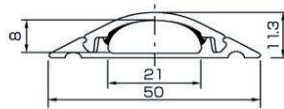

UDN1-1(2)G Gray
UDN1-1(2)C Ivory
UDN1-1(2)L light brown