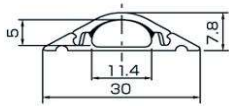

UD Protector UDstyle (general purpose type)

Over view & Feature

- Since there is no extreme protrusion on the floor surface. After laying there is no need to worry about catching with a trolley or tripping over it. And it is safe to lay in the aisle.
- It has excellent mechanical strength & impact resistance, and it is a structure that can withstand enough even if a transport trolley passes over the protector.
- The color tone is three colors, light brown gray, and ivory, which is excellent in design and matches the floor surface on office.
- Laying with an adhesive tape and nailing is also possible for construction.
- Set up cable guide, it is easy storage work. (Only UDN0, UDN1, UDN2)
- This product is cable wiring only. (cannot be used for IV wire)
- About back tape. Please contact our staff.

UDNO-1(2)G Gray
UDNO-1(2)C Ivory
UDNO-1(2)L light brown