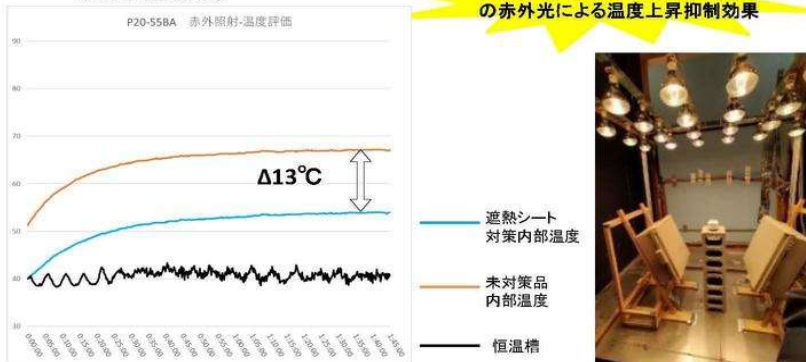

特性

試験①: 室外機に遮熱シートを設置した際の対策効果を確認  
約20°Cの対策効果

試験②: 屋外暴露試験  
一般塗料を塗布したサンプル ・ 遮熱シートを貼り付けたサンプルで比較

試験③: 日東工業様製P20-55BA赤外光暴露試験  
恒温槽40°C、赤外光照射(1120W/m<sup>2</sup>)  
BOX空間温度測定

<b>E18MB Type</b>
980mm(E W : 950mm)
length:10M (beige)
SR : 88%